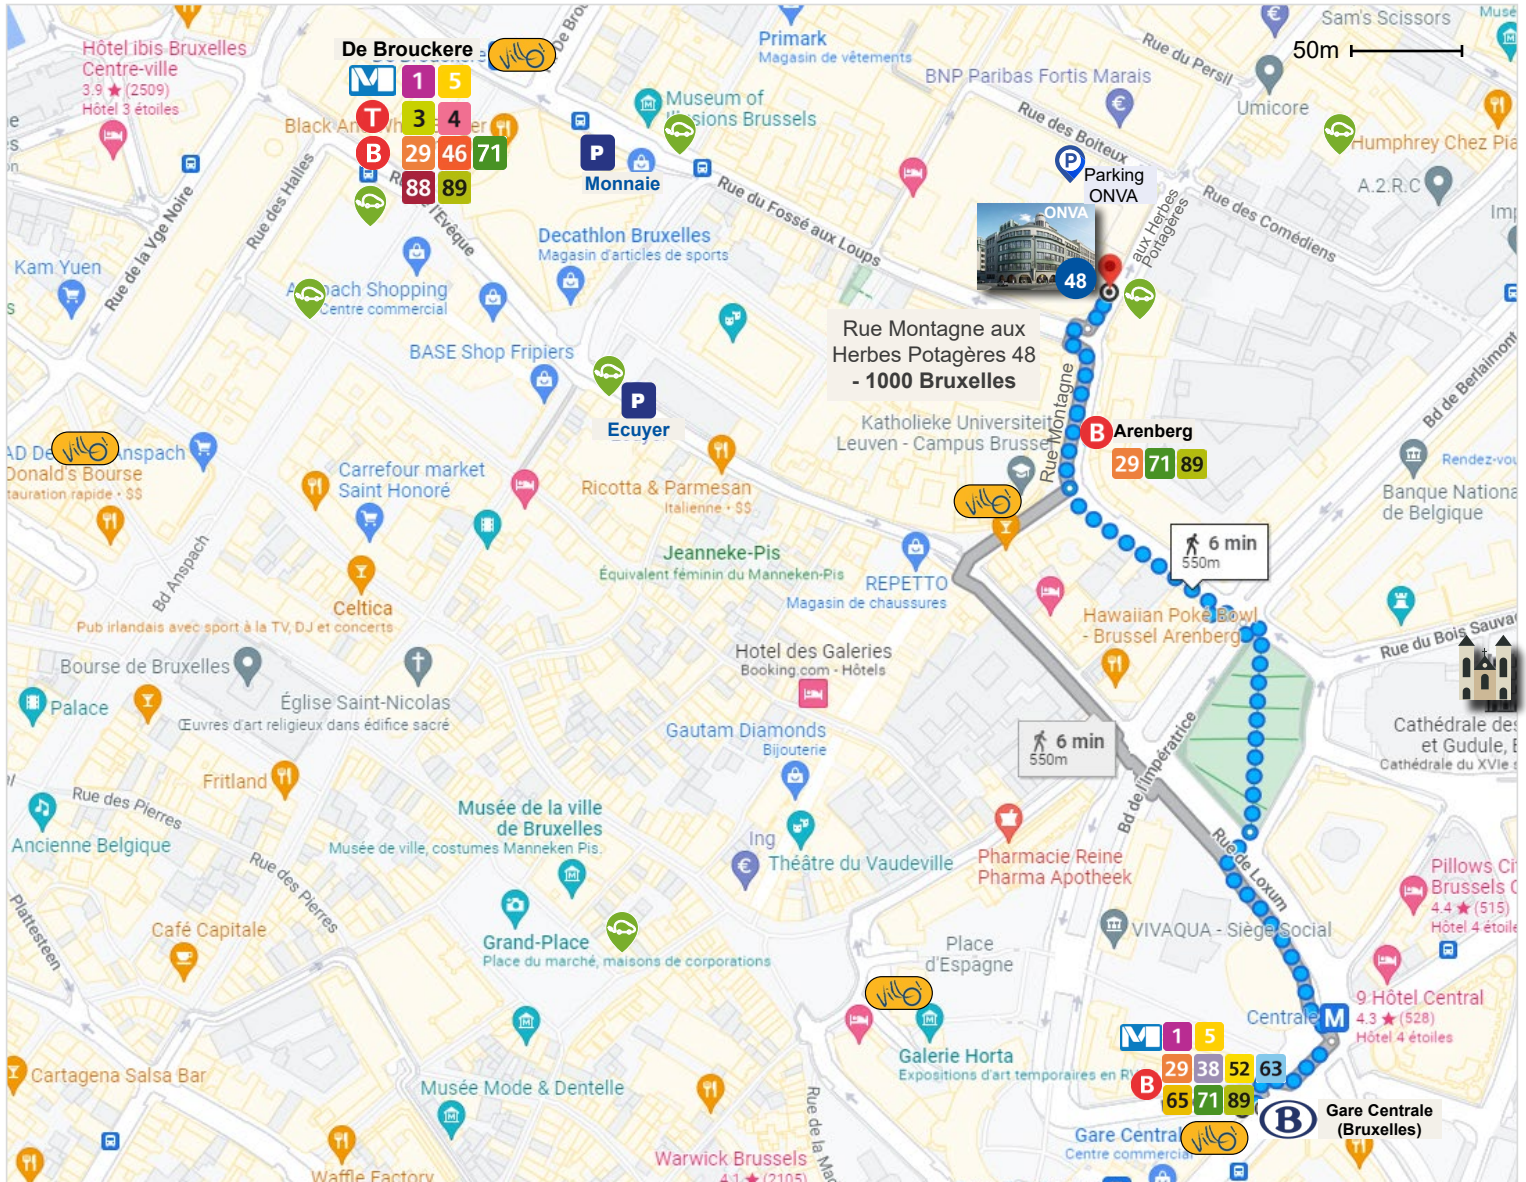

Avec le train (B)

Arrêt: Gare Centrale (Bruxelles)

+ 6 minutes

www.b-rail.be

Avec le métro/tram (M, T)

1 Stockel - Gare de l'Ouest

5 Hermann-Debroux - Erasme

3 Churchill - Esplanade

46 WTC-Glibert - Moortebeek

Arrêt: De Brouckère

52 Forest (Bervoets) - Gare Centrale

Arrêt: Gare Centrale

63 Cimetière de Bruxelles -
Gare Centrale

Arrêt: Gare Centrale

65 Machelen - Gare Centrale

Arrêt: Gare Centrale

66 Péage - De Brouckère

Arrêt: Gare Centrale

71 Delta - De Brouckère

Arrêt: Arenberg

88 UZ-VUB - De Brouckère

Arrêt: De Brouckère

89 Gare Centrale - Westland Shopping

Arrêt: Arenberg

Parking P

- Monnaie
- Ecuyer

Parking ONVA P

- Accès Rue des Boiteux 15
- Réservation obligatoire

Borne de recharge pour voiture électrique